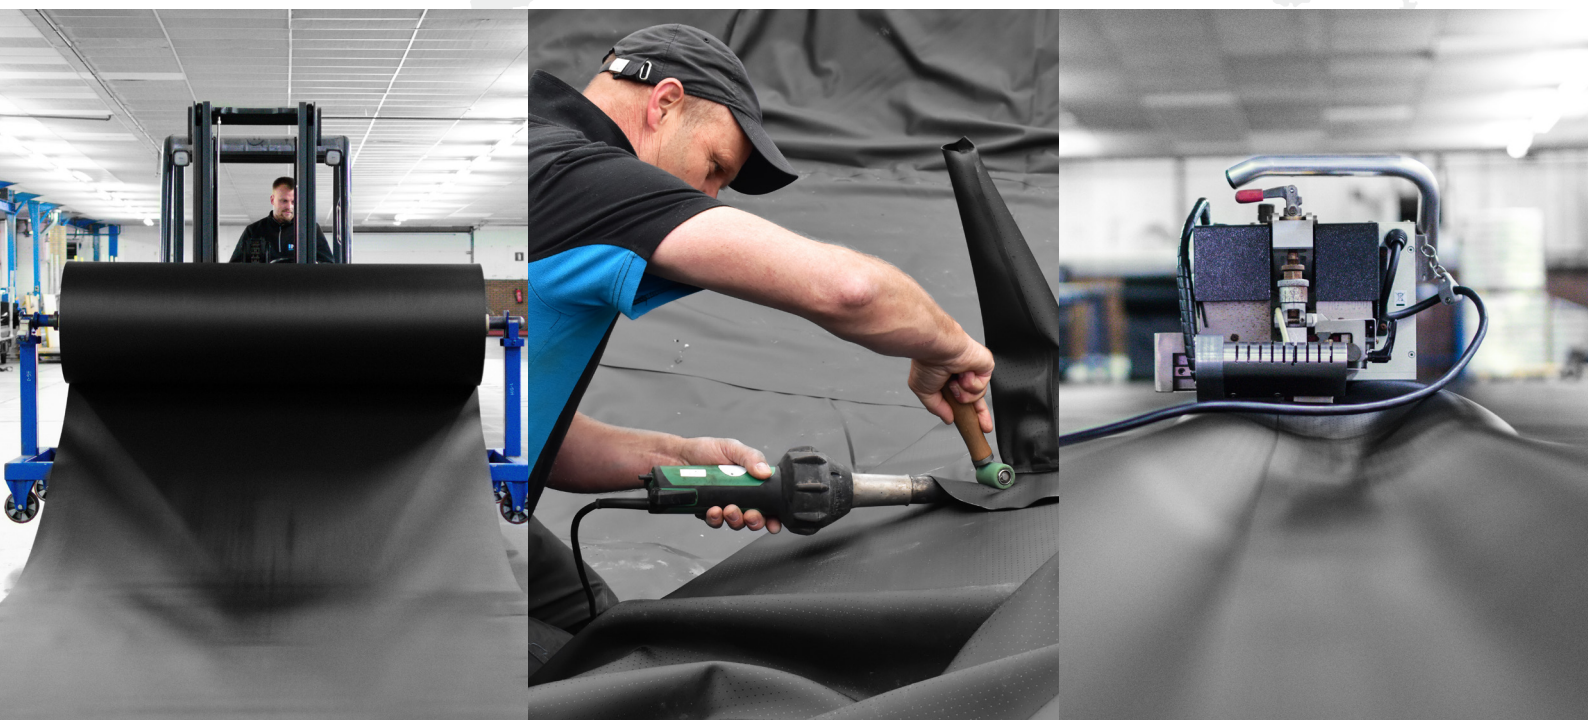

NPI

Lining solutions

• SPECIALIST IN VIJVERFOLIES • FOLIEVERWERKERS VAN HET EERSTE UUR •

Marktleider in vijverfolies

NPI heeft zich ontwikkeld tot marktleider in vijverfolies. Onze jarenlange ervaring en technische expertise liggen hieraan ten grondslag. In de jaren '50 begonnen we met het verlassen van hoelahoeps en al gauw groeiden we uit tot hoofdlasser van Draka-Techna folie voor de weg- en waterbouw.

Vandaag de dag verwerken we op onze productie-locatie in Tzummarum jaarlijks miljoenen vierkante meters vijverfolie. Via ons netwerk vindt de folie zijn weg naar projecten in binnen- en buitenland. Al vele waterpartijen zijn bekleed met NPI vijverfolie; zwembassins, kunstmatige meren, bassins, in (recreatie) parken, siervijvers en blusvijvers.

Onze missie

Ons team vertegenwoordigt meer dan 65 jaar ervaring en vakmanschap in het verlassen en confectioneren van diverse folies. Met onze kennis en ervaring dragen we graag bij de ontwikkeling van hoogkwalitatieve vijverfolies, met als uitgangspunt: gemak voor de verwerker, langdurig plezier voor de gebruiker en een optimaal welzijn van de vijverbewoner. Onze kennis wordt uw voordeel!

Contact

Sinaedawei 10-A
8851 GG Tzummarum
0518 - 481 846
info@npibv.com
www.npibv.com